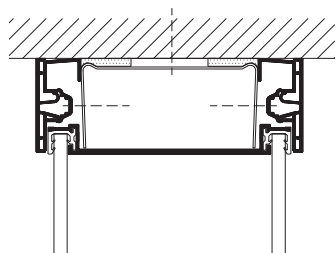

Fælles for begge typer afskærmning gælder, at de er meget rengøringsvenlige og har lang levetid.

Eksempler på DEKO MG detaljer

90° hjørne

Glassamling - vandret snit

Glassamling - lodret snit

Lofttilslutning