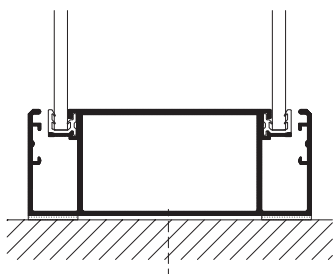

Eksempler på DEKO MG detaljer

Glassamling - vandret snit

Glassamling - lodret snit

Lofttilslutning