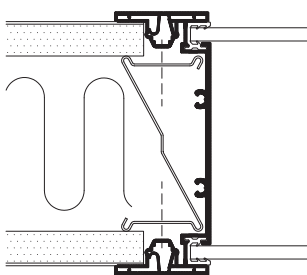

Fælles for begge typer afskærmning gælder, at de er meget rengøringsvenlige og har lang levetid.

Eksempler på DEKO MG detaljer

90° hjørne

Glassamling - vandret snit

Glassamling - lodret snit

Lofttilslutning