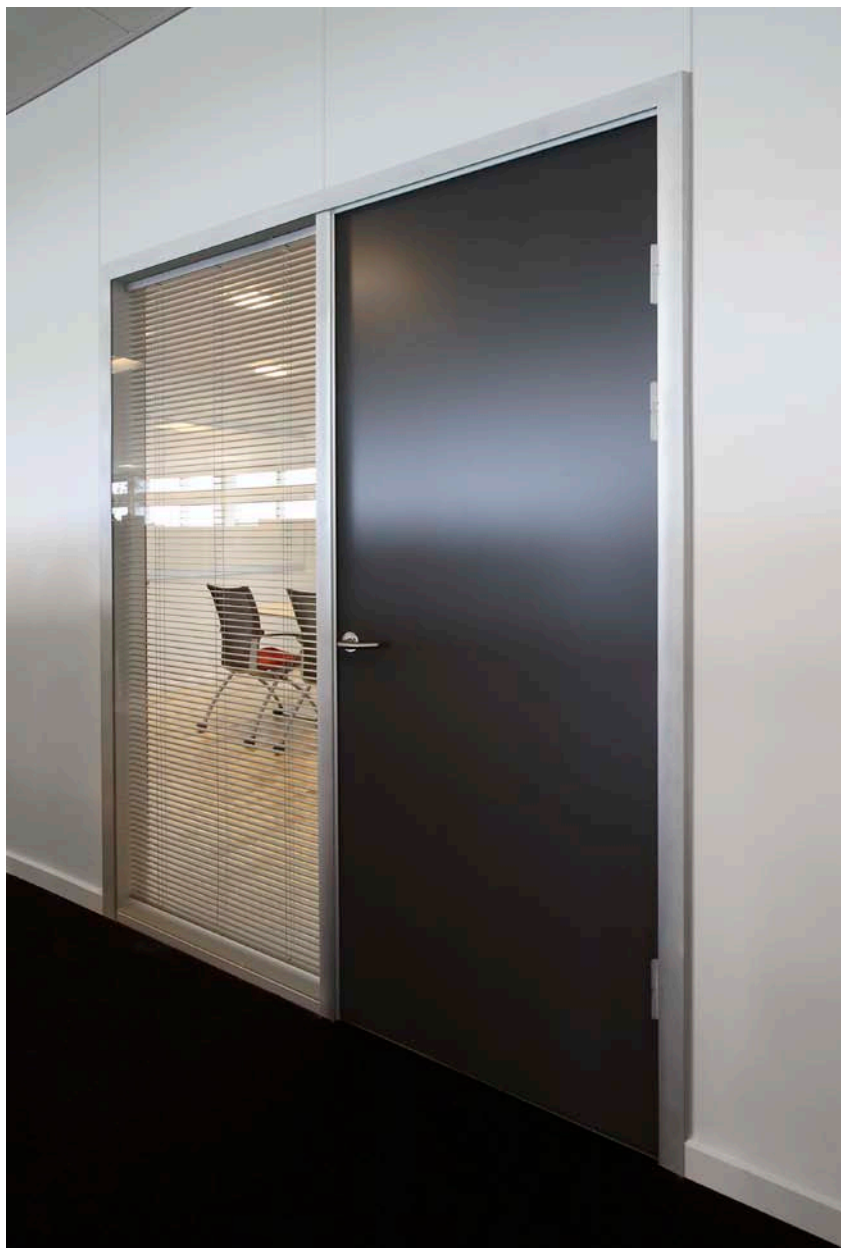

Afskærmning

Modulglassene giver mulighed for flere typer afskærmning både direkte på glasset og i mellem glassene.

DEKO MG kan leveres med indbyggede persienner, i det støvfri rum mellem glassene. Persiennerne betjenes manuelt med enten drejeknop eller stang.

Som afskærmning direkte på glasset anbefaler vi foliefilm, som kan påføres i striber, mønstre eller tekst – kun fantasien sætter grænser for kreativiteten.

Foliefilmen påsættes enten ved eller efter montering af glasmodulerne og kan efterfølgende fjernes uden at skulle skifte glas.

Fælles for begge typer afskærmning gælder, at de er meget rengøringsvenlige og har lang levetid.